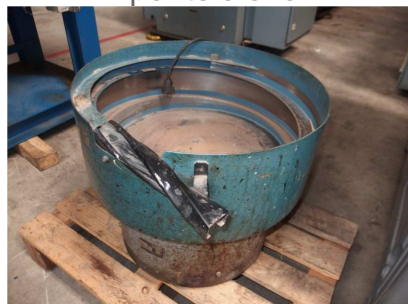

## LIQUIDACION PLASTICO Y METAL MAYO 2019. CEMAUSA

Les enviamos nuestro Boletín de este mes de Mayo con 21 productos con maquinas en oferta de metal y plástico con descuentos de hasta el 50%. Esta oferta dura hasta final mes de Mayo. El embalaje en palet o caja tiene un coste de 10 euros, si son máquinas de grandes dimensiones es a granel. Los portes son debidos. Pueden hacer sus compras a través de nuestra web o directamente por teléfono.

**Inyectora termoplástico 1650 ton.  
con robot.**

HUSKY QUADLOC 1650 RS115  
Ref: 200191

Precio anterior: ~~180.000 €~~

**90.000 €**

**Vibrador circular 500 mm  
antihorario.**

VIBRANT A-40  
Ref: 17619

Precio anterior: ~~1.200 €~~